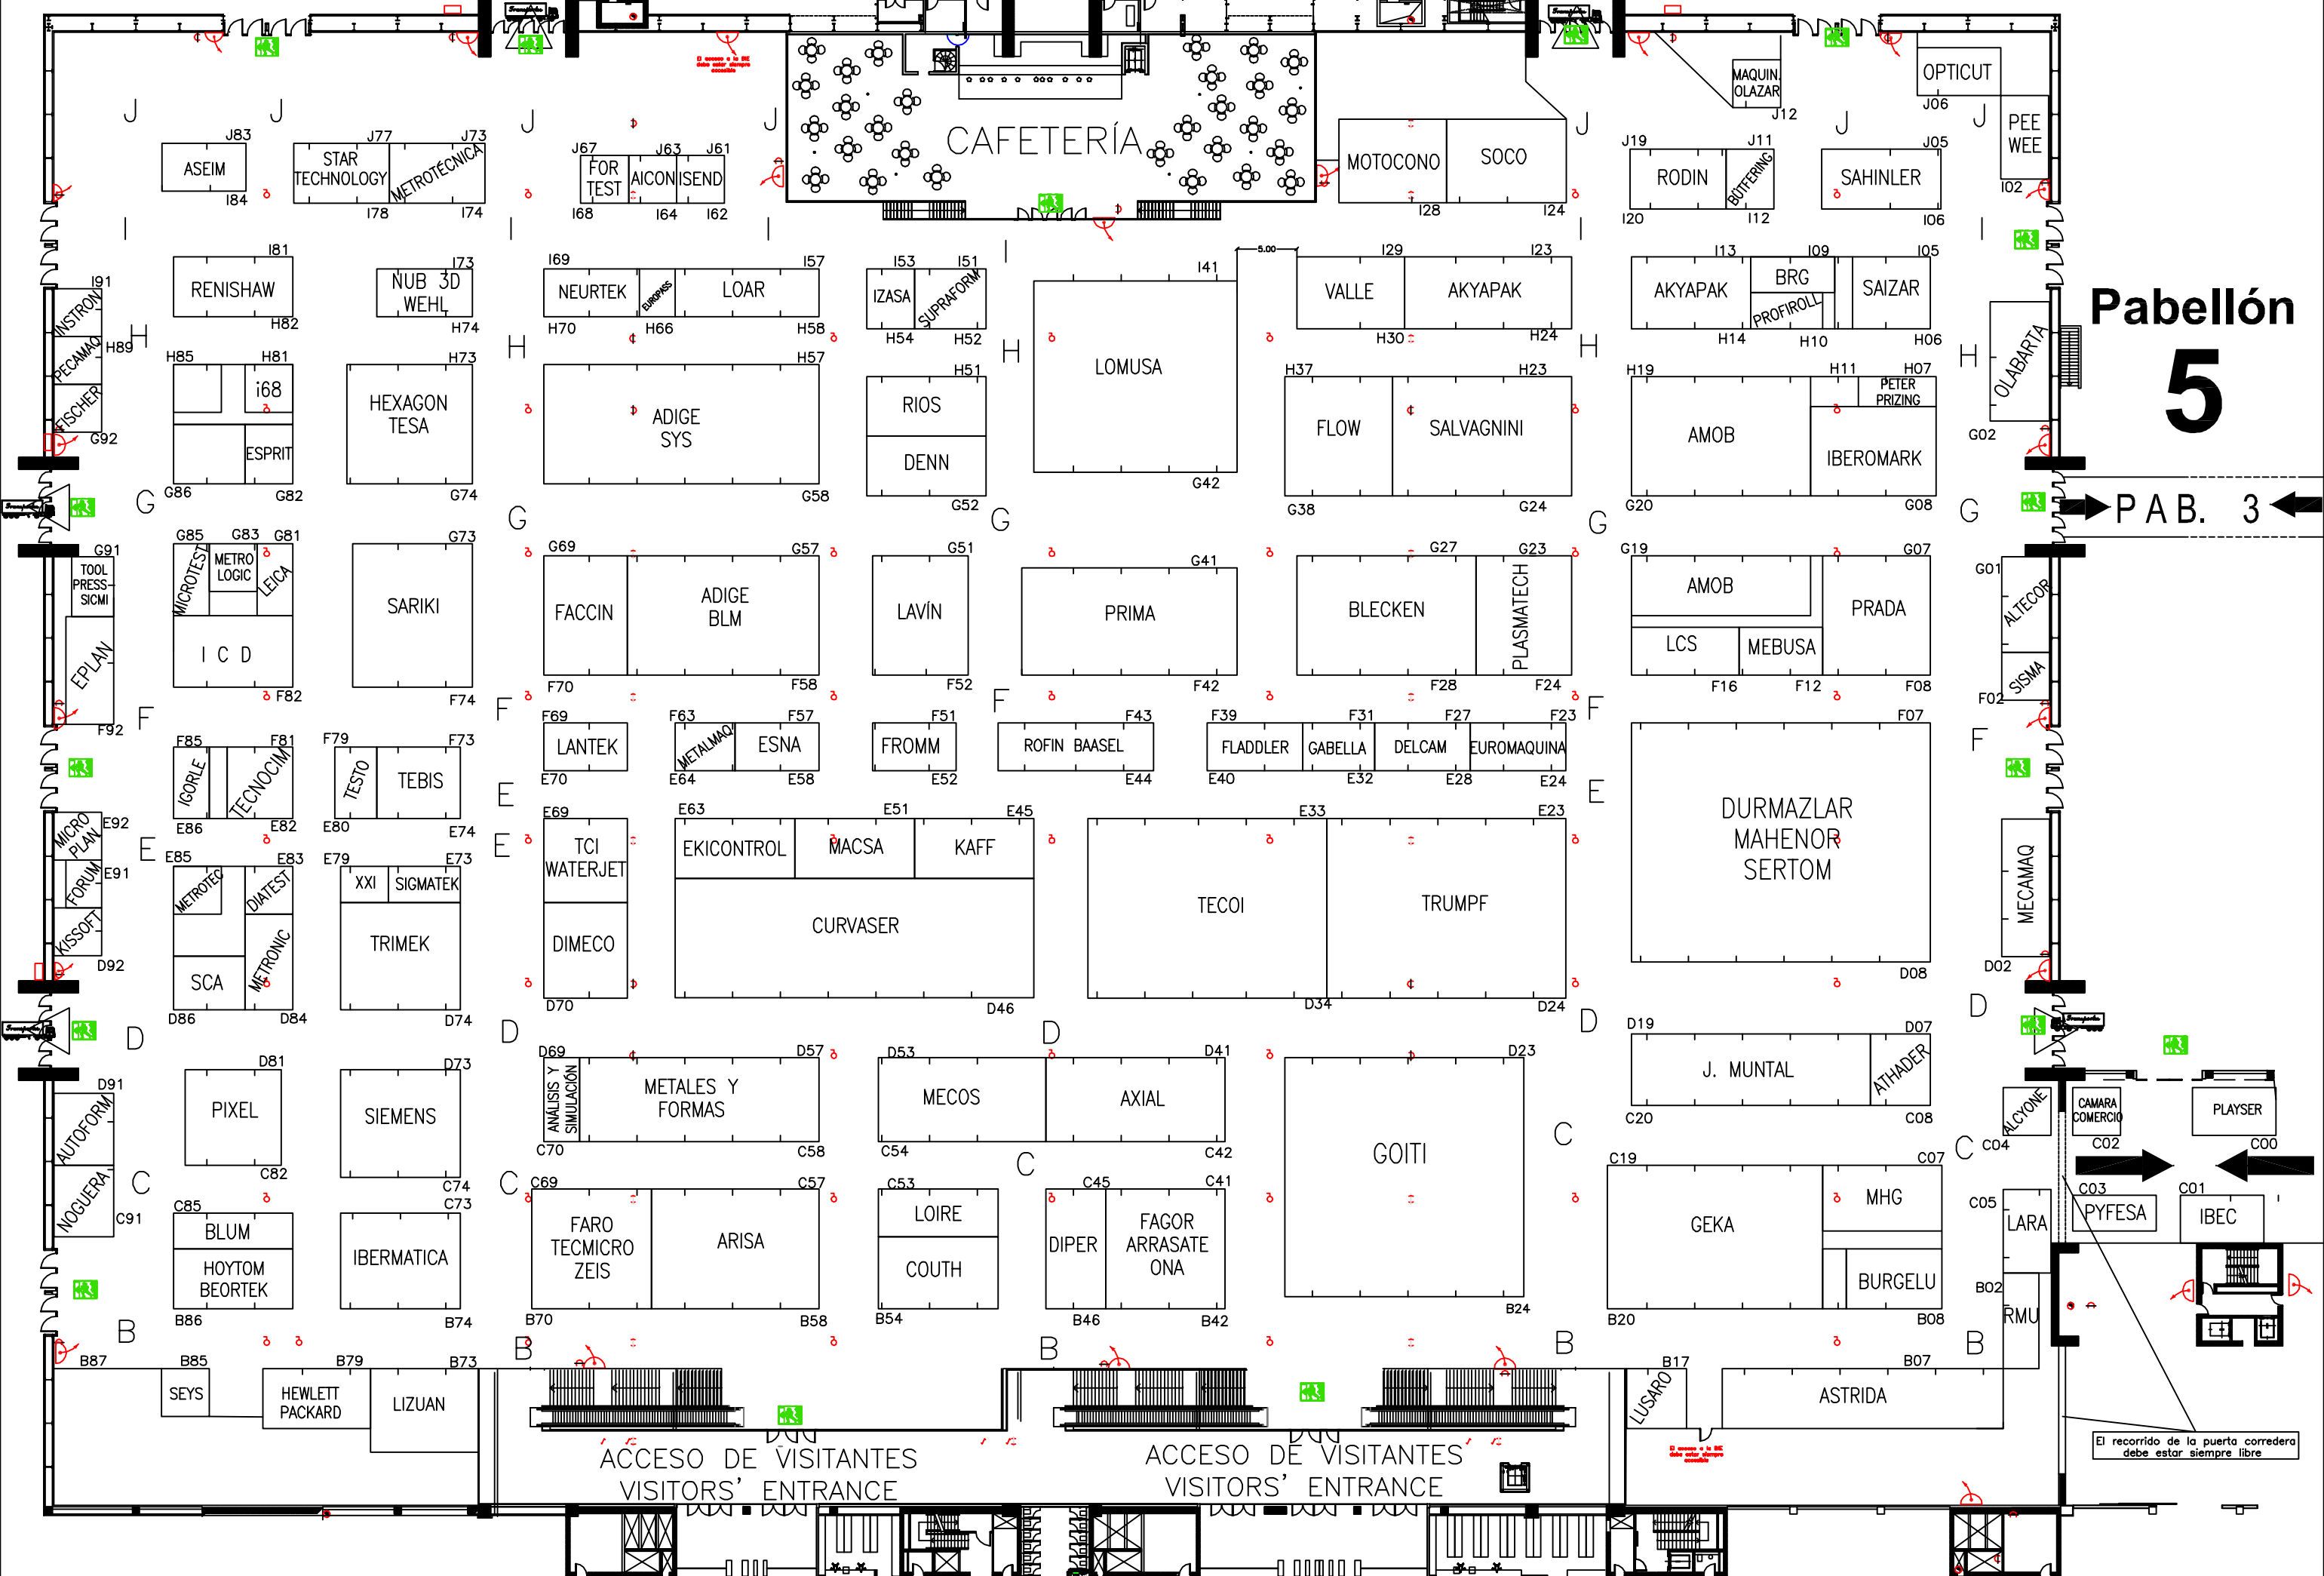

Pabellón 5

5

PAB. 3

El recorrido de la puerta corredera debe estar siempre libre

PROHIBIDO ANCLAJES
NO ANCHORING

B.I.E. - Fire Hydrants
 SALIDA DE EMERGENCIA

BILBAO EXHIBITION CENTRE

26BIEMH

AFM

Pabellón 5

Escala	Modificado		
A4 1:800	21.05.10	05.05.10	
A3 1:500	10.05.10	03.05.10	
A2 1:400	25.05.10	06.05.10	31.03.10
A1 1:250			

0 1 5 10
ESCALA GRAFICA